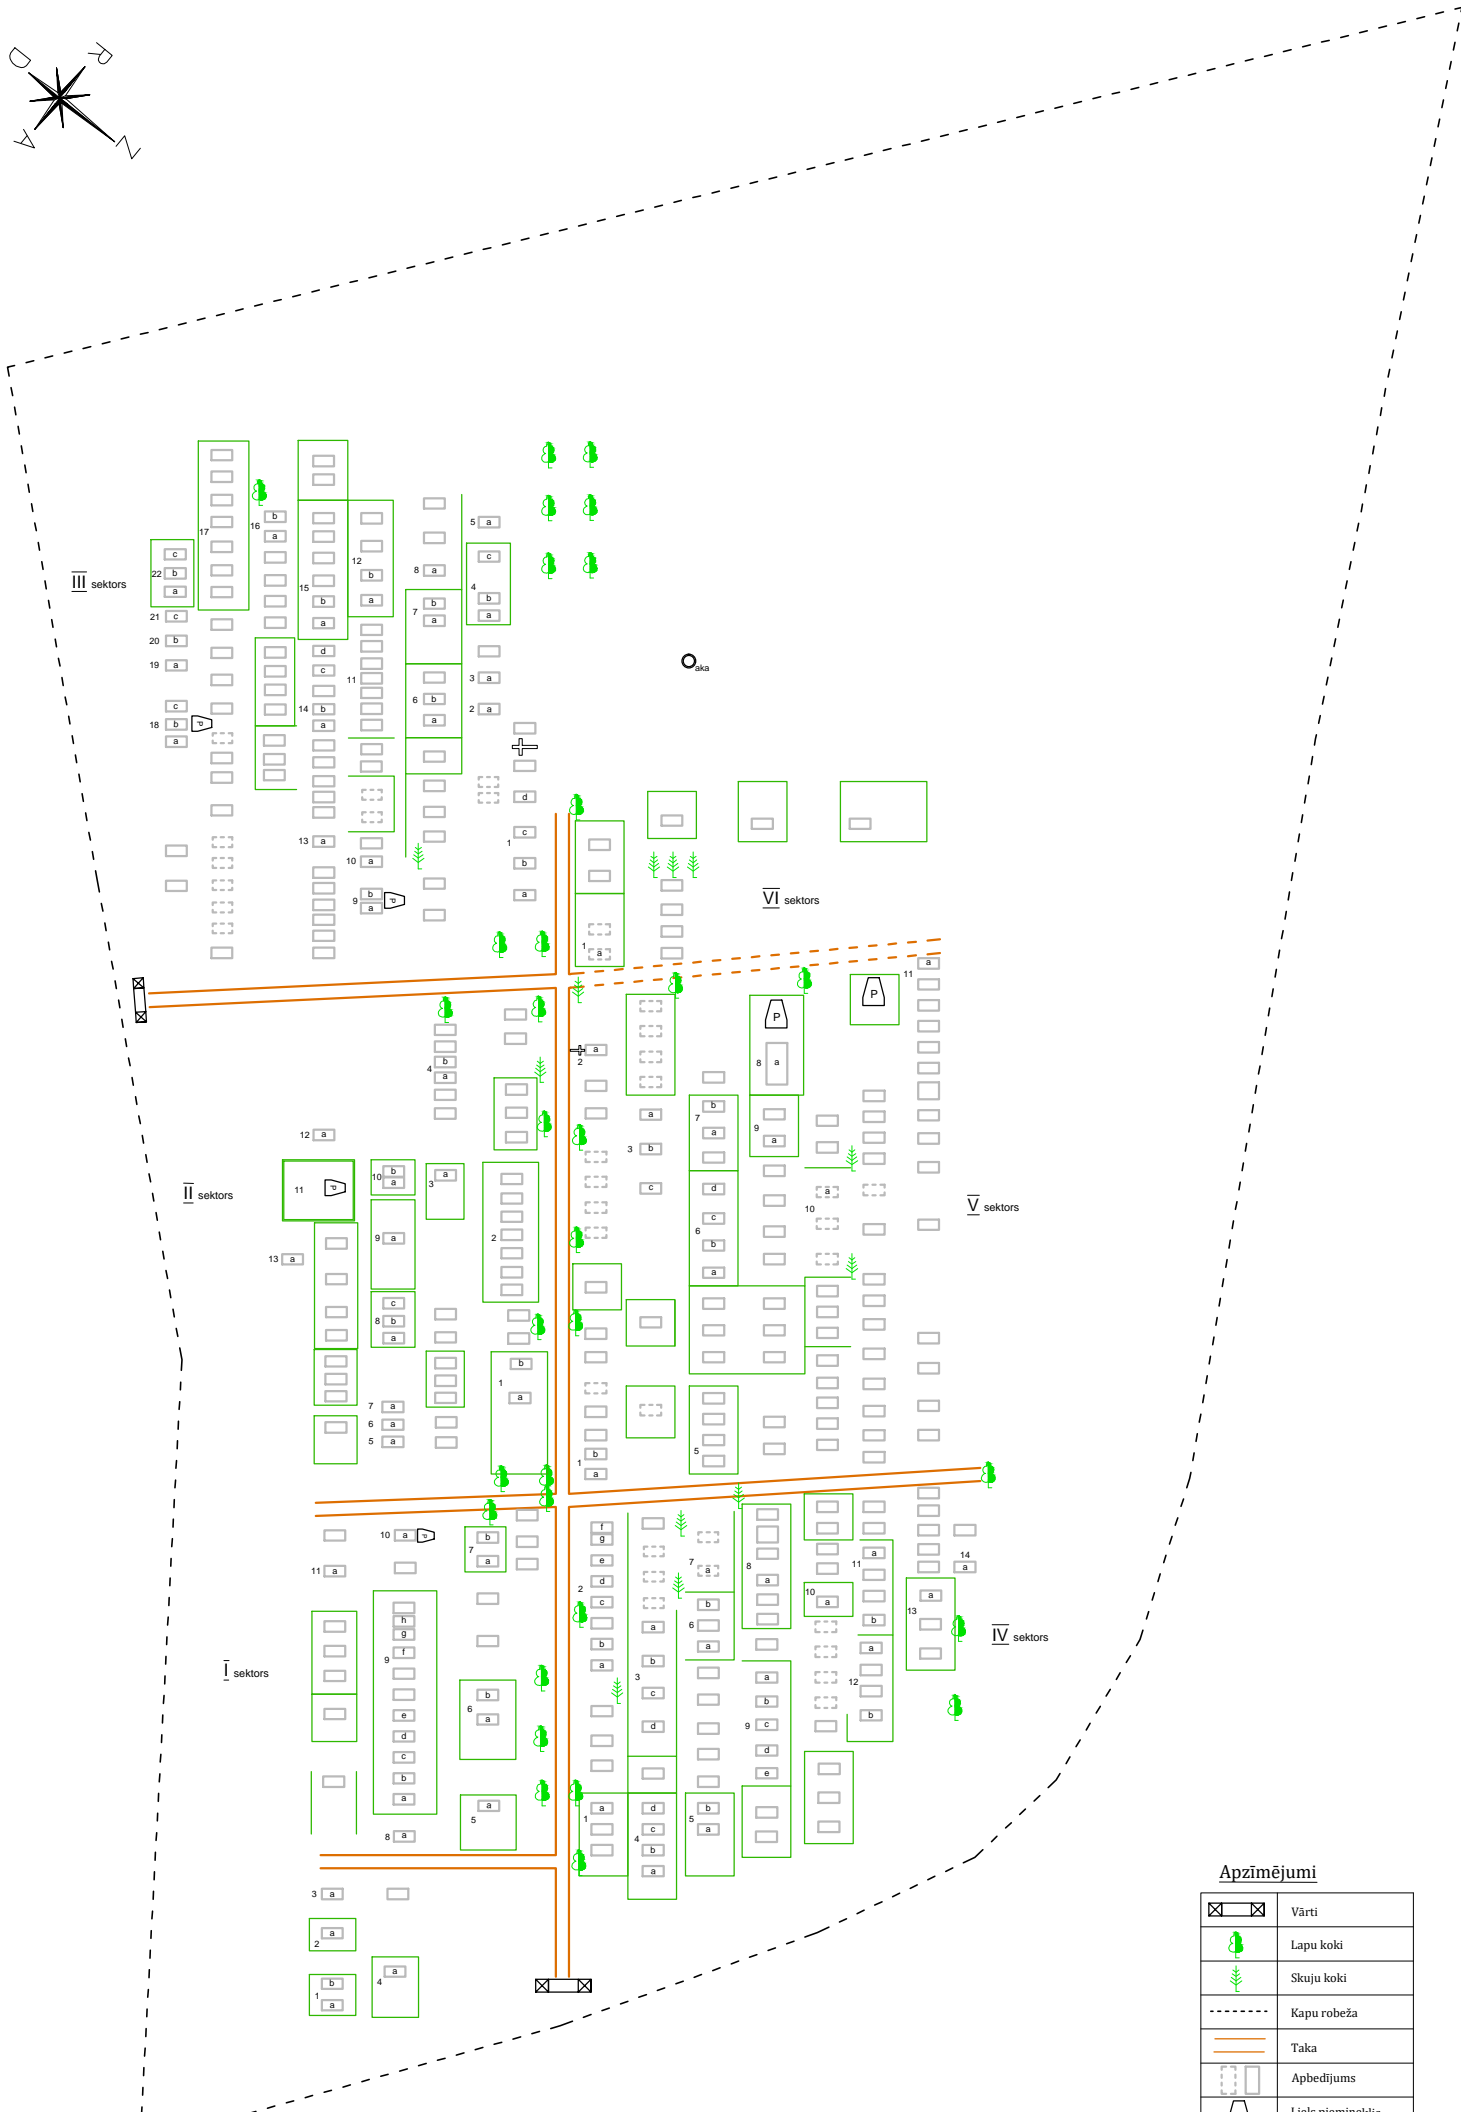

Sunākstes kapu apbedījumu shēma
 Adrese: "Sunākstes kapi", Viesītes pag., Viesītes nov.

Apzīmējumi

	Vārti
	Lapu koki
	Skuju koki
	Kapu robeža
	Taka
	Apbedījums
	Lielais piemineklis
	Masīvs krusta piemineklis