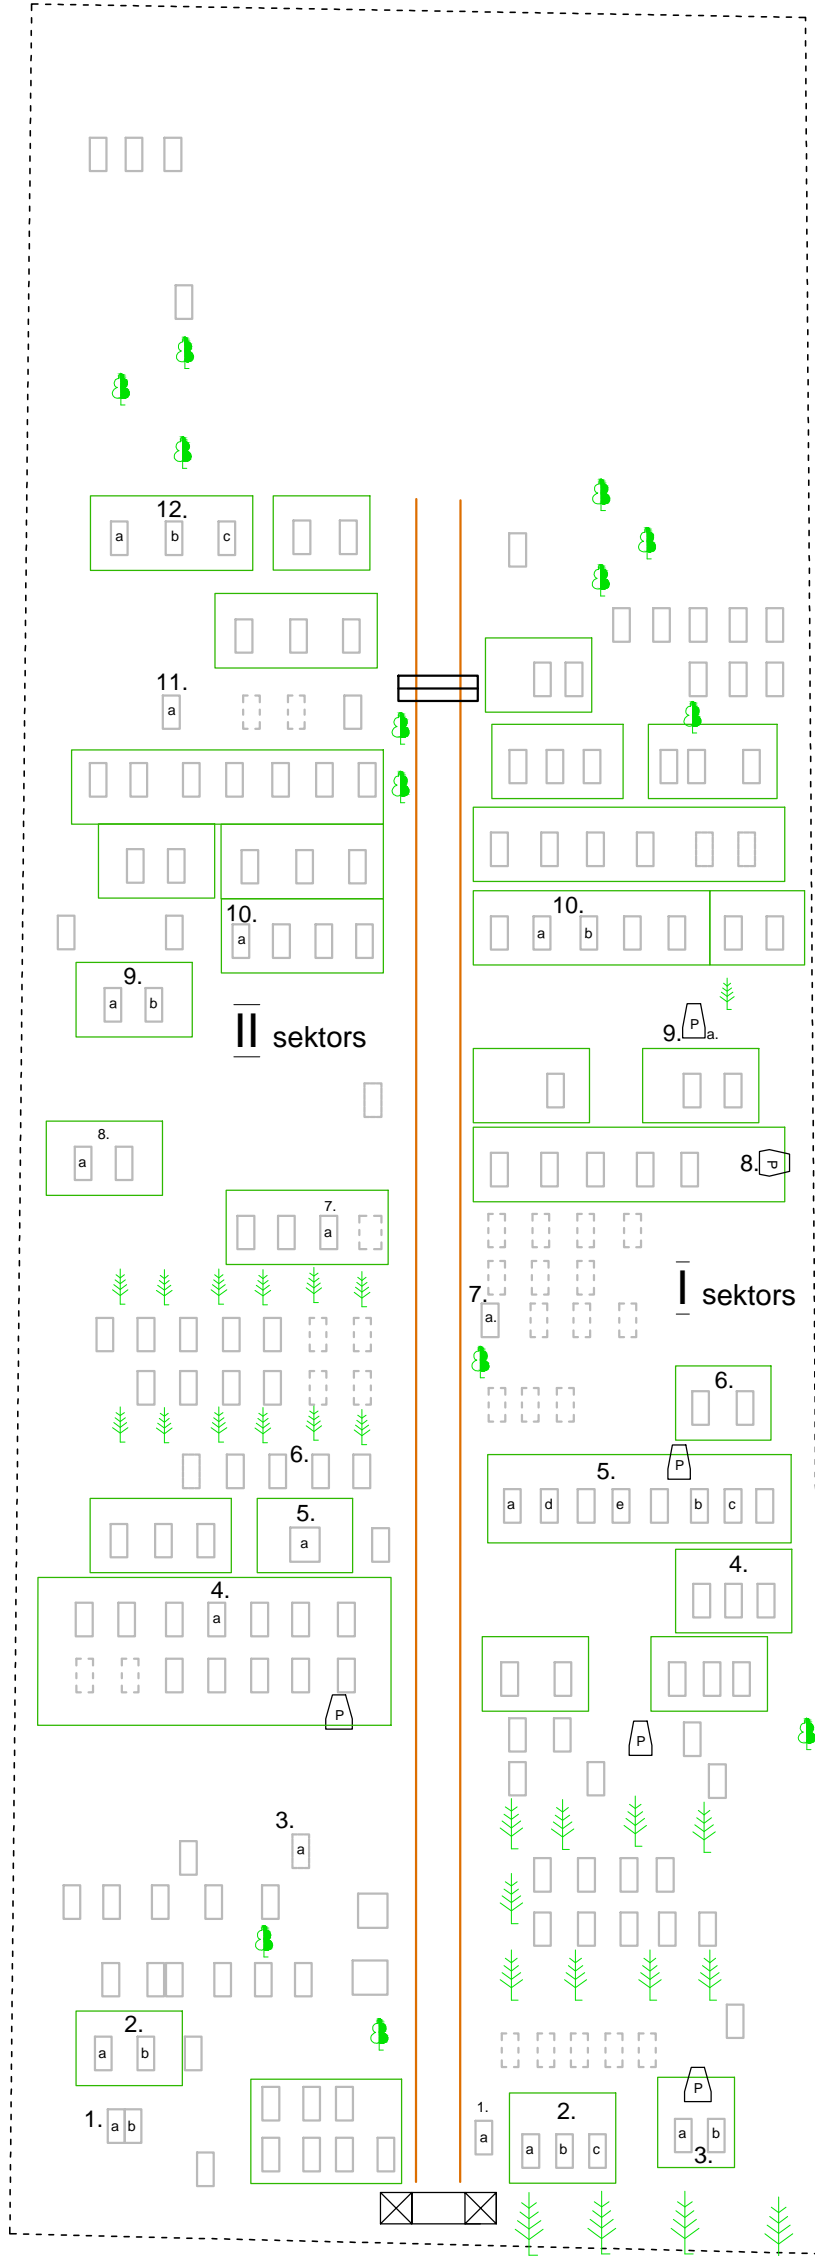

**Ikšķiņu kapu apbedījumu shēma**  
 Adrese: "Ikšķiņu kapi", Viesītes pag., Viesītes nov.

Viesītes novada pašvaldība  
**Viesītes pagasts**

**IKŠĶIŅU kapsētā apglabāto personu saraksts**

Nr.p.k.	Uzvārds, vārds	Dzimšanas-miršanas datumi	Apbedījuma vieta		
			sektors	kapu vieta	apbedījums
1	Avotiņa Inta	11.09.1942.-17.03.2012.	II	12	c
2	Avotiņš Aivars	24.03.1975.-17.09.2012.	II	12	b
3	Avotiņš Pēteris	12.04.1856.-10.03.1920.	II	7	a
4	Dāboliņš Jānis	19.10.1902.-	I	5	c
5	Dāboliņš Milda	27.08.1900.-14.03.1986.	I	5	b
6	Drikāns Fricis	1879.-1965.	I	10	b
7	Drikāns Marija	1905.-1975.	I	10	a
8	Ede Grobiņa		I	3	b
9	Grabovskis Kārlis	1878.-1884.	II	3	a
10	Grobiņš Oskars	01.12.1800.-15.02.1936.	I	9	a
11	Grobiņš Pēteris		I	3	a
12	Kalniņš Ārnis	21.06.1928.-13.09.2015.	I	5	a
13	Kļaviņa Anna	1870.-1935.	II	1	b
14	Kļaviņš Pēteris	1867.-1936.	II	1	a
15	Krūmiņš Jānis Jāņa d.	07.07.1902.-02.07.1966.	II	11	
16	Naudiņa Marija	24.03.1922.-06.12.2006.	I	2	c
17	Naudiņš Domars	10.12.1928.-04.05.2004.	I	2	a
18	Naudiņš Oskars	17.09.1977.-27.03.2005.	II	8	a
19	Naudiņš Pēteris		I	2	b
20	Pormal Anna		I	7	a
21	Salīņu dzimta		I	8	
22	Saulespurene Minna		II	2	a
23	Saulespurens Jānis		II	2	b
24	Sēlis Jānis	25.12.1935.-30.01.2000.	II	12	a
25	Sk... Maija	04.11.1844.-05.08.1900.	I	1	a
26	Slaidiņa Ālīse	12.08.1979.-22.09.2007.	II	9	b
27	Slaidiņa Tatjana	12.08.1955.-29.11.2006.	II	9	a
28	Sturan Elzbeta		I	5	e
29	Sturāne dz. Tauriņa Anna	07.08.1887.-24.05.1920.	I	5	d
30	Tauriņu ģimene		I	6	
31	Viluma dz. Alande Anna	12.08.1964.-02.04.2005.	II	10	a
32	Viņķelis Valdis	1913.-1981.	II	5	a
33	Weckalniņ dz. Dumpenieks Marta	20.06.1878.-10.06.1924.	II	4	a
34	Zanbergu dzimta		I	4	

**Apzīmējumi**

	Vārti
	Lapu koki
	Skujņu koki
	Kapu robeža
	Taka
	Apbedījums
	Liels pieminēklis